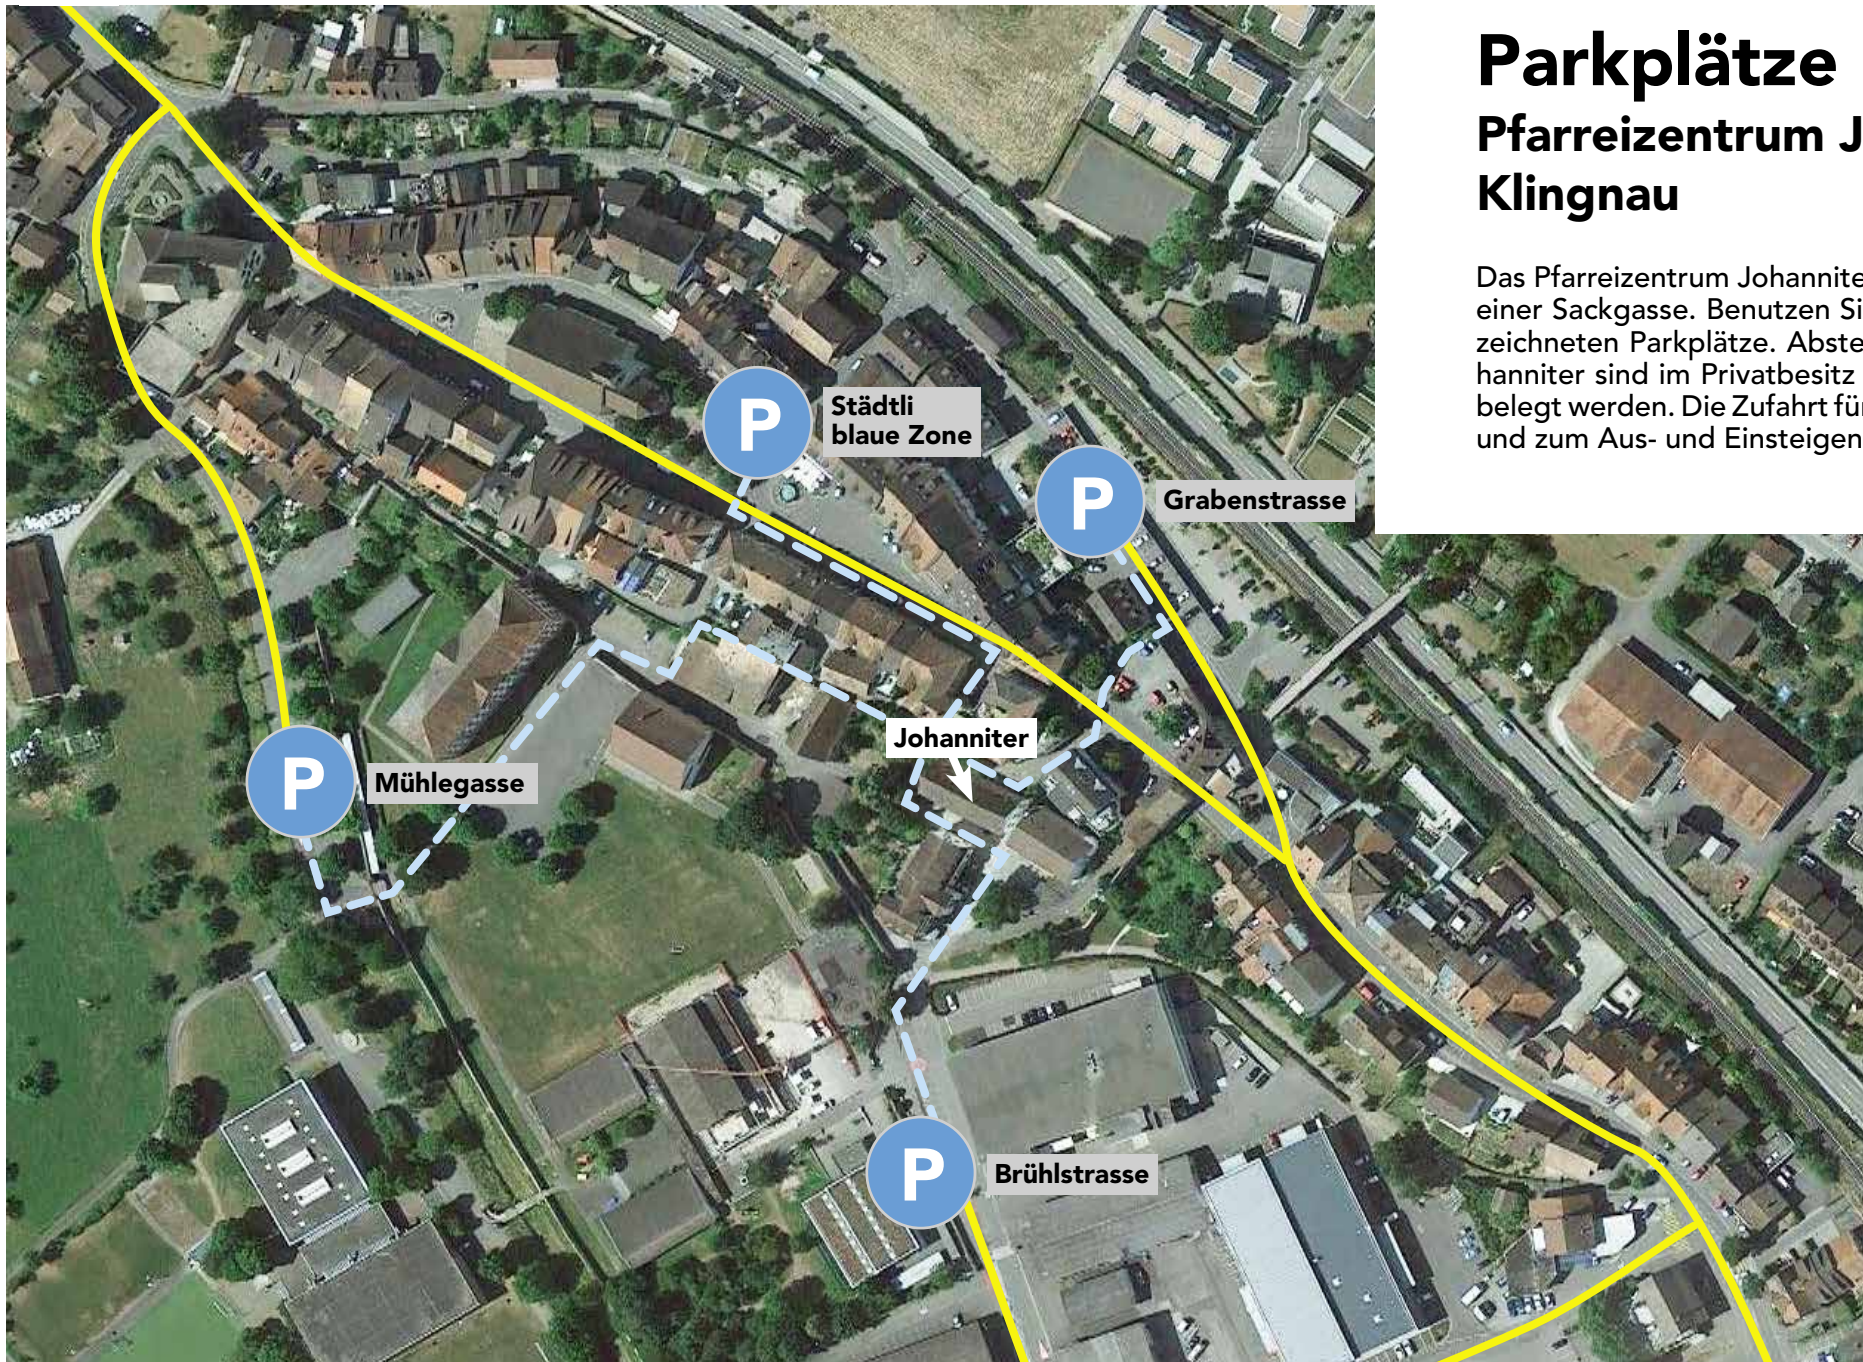

Parkplätze

Pfarreizentrum Johanniter Klingnau

Das Pfarreizentrum Johanniter befindet sich in einer Sackgasse. Benutzen Sie bitte die angezeichneten Parkplätze. Abstellplätze beim Johanniter sind im Privatbesitz und dürfen nicht belegt werden. Die Zufahrt für Warenumschlag und zum Aus- und Einsteigen ist gestattet.

— — — Fussweg — Zufahrt